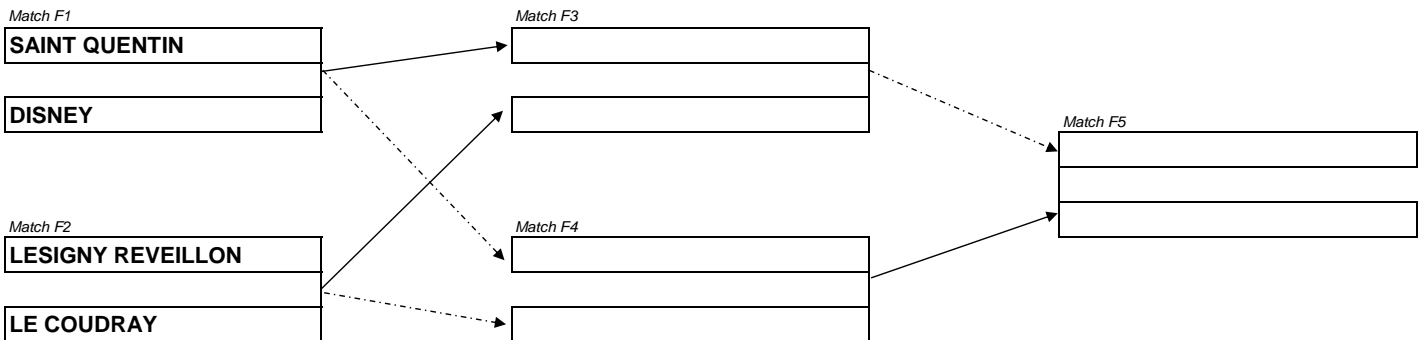

Ligue de Golf Paris Île-de-France

Phase de poule - Coupe de la Ligue Paris Île-de-France par Equipes Seniors Dames 2021

Promotion Seniors Dames

Aller : Lundi 31 mai 2021
Retour : Lundi 07 juin 2021
1er tour

Aller : Jeudi 10 juin 2021
Retour : jeudi 17 juin 2021
2ème tour

Aller : Jeudi 24 juin 2021
Retour : Vendredi 02 juillet 2021
Barrage

Poule E

Poule F

Poule G

Ligue de Golf Paris Île-de-France

PHASE FINALE PROMOTION SENIORS DAMES 2021