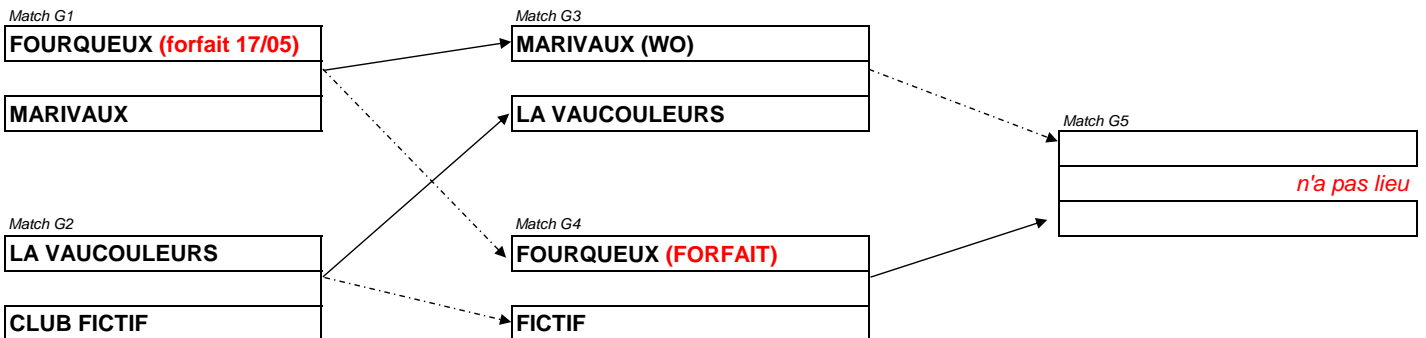

Ligue de Golf Paris Île-de-France

Phase de poule - Coupe de la Ligue Paris Île-de-France par Equipes Seniors Dames 2021

Promotion Seniors Dames

Aller : Lundi 31 mai 2021
Retour : Lundi 07 juin 2021
1er tour

Aller : Jeudi 10 juin 2021
Retour : jeudi 17 juin 2021
2ème tour

Aller : Jeudi 24 juin 2021
Retour : Vendredi 02 juillet 2021
Barrage

Poule E

Poule F

Poule G

Ligue de Golf Paris Île-de-France

PHASE FINALE PROMOTION SENIORS DAMES 2021

Aller : Lundi 05 juillet 2021

Retour : jeudi 08 juillet 2021

Quart-finales

Aller : Jeudi 02 septembre 2021

Retour : jeudi 16 septembre 2021

1/2 Finale

montent en div 1

3e poule F