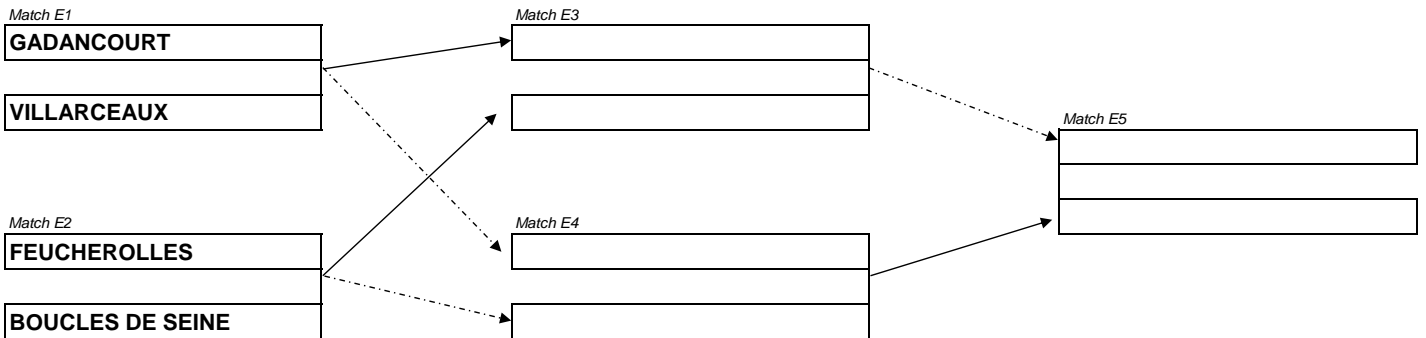

Ligue de Golf Paris Île-de-France

Phase de poule - Coupe de la Ligue Paris Île-de-France par Equipes Seniors Dames 2021

Promotion Seniors Dames

Aller : Lundi 31 mai 2021
Retour : Lundi 07 juin 2021
1er tour

Aller : Jeudi 10 juin 2021
Retour : jeudi 17 juin 2021
2ème tour

Aller : Jeudi 24 juin 2021
Retour : Vendredi 02 juillet 2021
Barrage

Poule E

Poule F

Poule G

Ligue de Golf Paris Île-de-France

PHASE FINALE PROMOTION SENIORS DAMES 2021