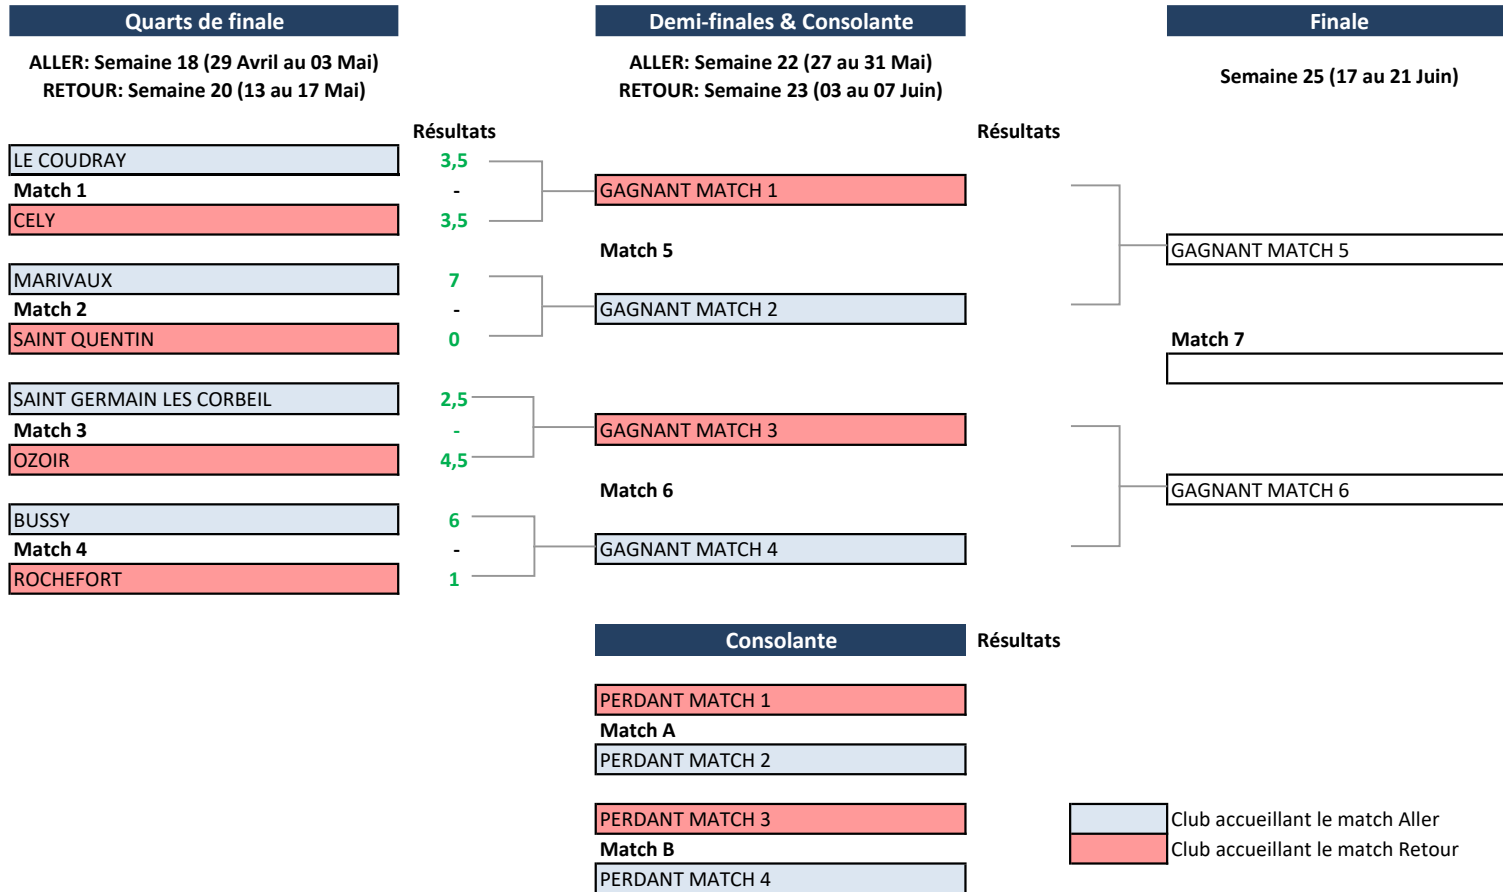

CHAMPIONNAT INTERCLUBS SENIORS DIVISION 1 DAMES

CHAMPIONNAT INTERCLUBS SENIORS DIVISION 2 DAMES

Demi-finales

ALLER: Semaine 18 (29 Avril au 03 Mai)

RETOUR: Semaine 20 (13 au 17 Mai)

FEUCHEROLLES

Match 1

LESIGNY REVEILLON

PARIS VAL D'EUROPE

Match 2

SENART

Résultats

2,5

-

4,5

4

-

3

Finale & Consolante

ALLER: Semaine 22 (27 au 31 Mai)

RETOUR: Semaine 23 (03 au 07 Juin)

GAGNANT MATCH 1

Match 3

GAGNANT MATCH 2