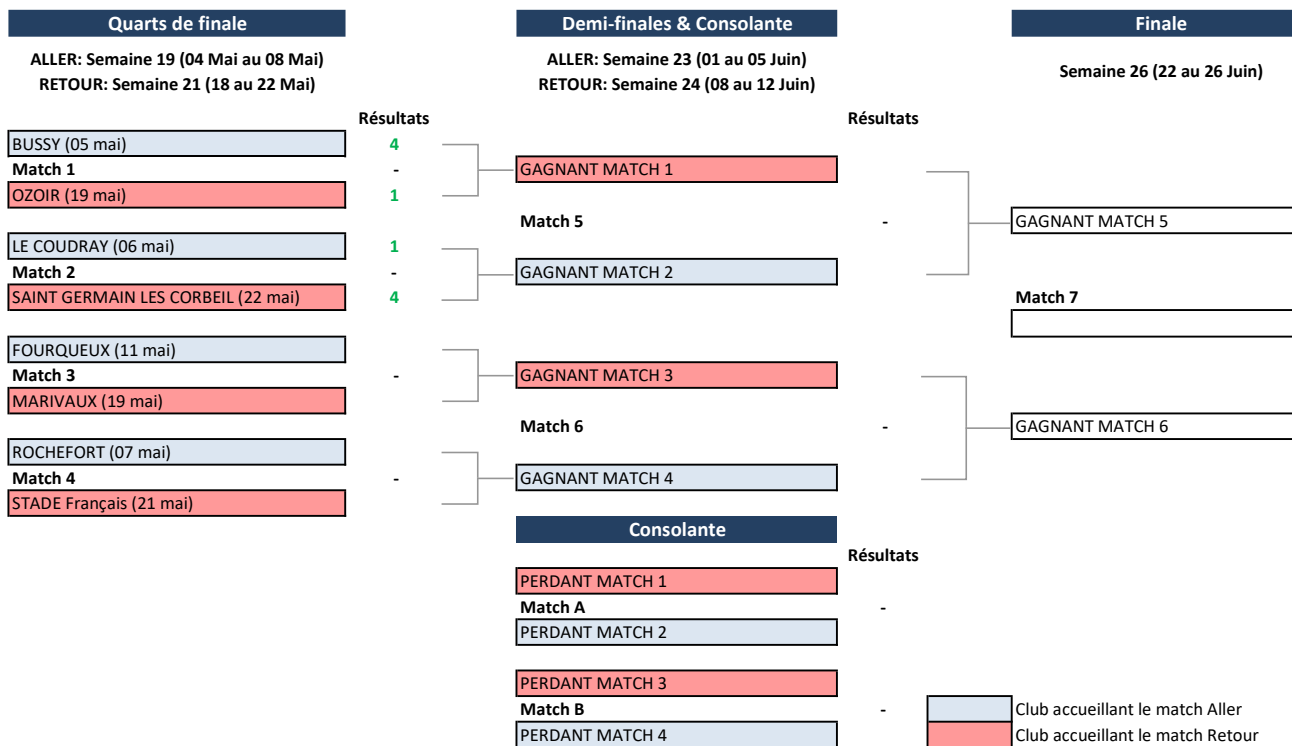

CHAMPIONNAT INTERCLUBS SENIORS DIVISION 1 MESSIEURS

CHAMPIONNAT INTERCLUBS SENIORS DIVISION 2 MESSIEURS

Quarts de finale

ALLER: Semaine 19 (04 Mai au 08 Mai)
RETOUR: Semaine 21 (18 au 22 Mai)

SENART (06 mai)
Match 1
FORGES LES BAINS (19 mai)
MEAUX BOUTIGNY (04 mai)
Match 2
PARIS VAL D'EUROPE (21 mai)
MAISONS LAFFITTE
Match 3
MONT GRIFFON
ORMESSON (04 mai)
Match 4
BETHEMONT (19 mai)

Résultats

Demi-finales & Consolante

ALLER: Semaine 23 (01 au 05 Juin)
RETOUR: Semaine 24 (08 au 12 Juin)

GAGNANT MATCH 1
Match 5
GAGNANT MATCH 2
GAGNANT MATCH 3
Match 6
GAGNANT MATCH 4

Résultats

Consolante