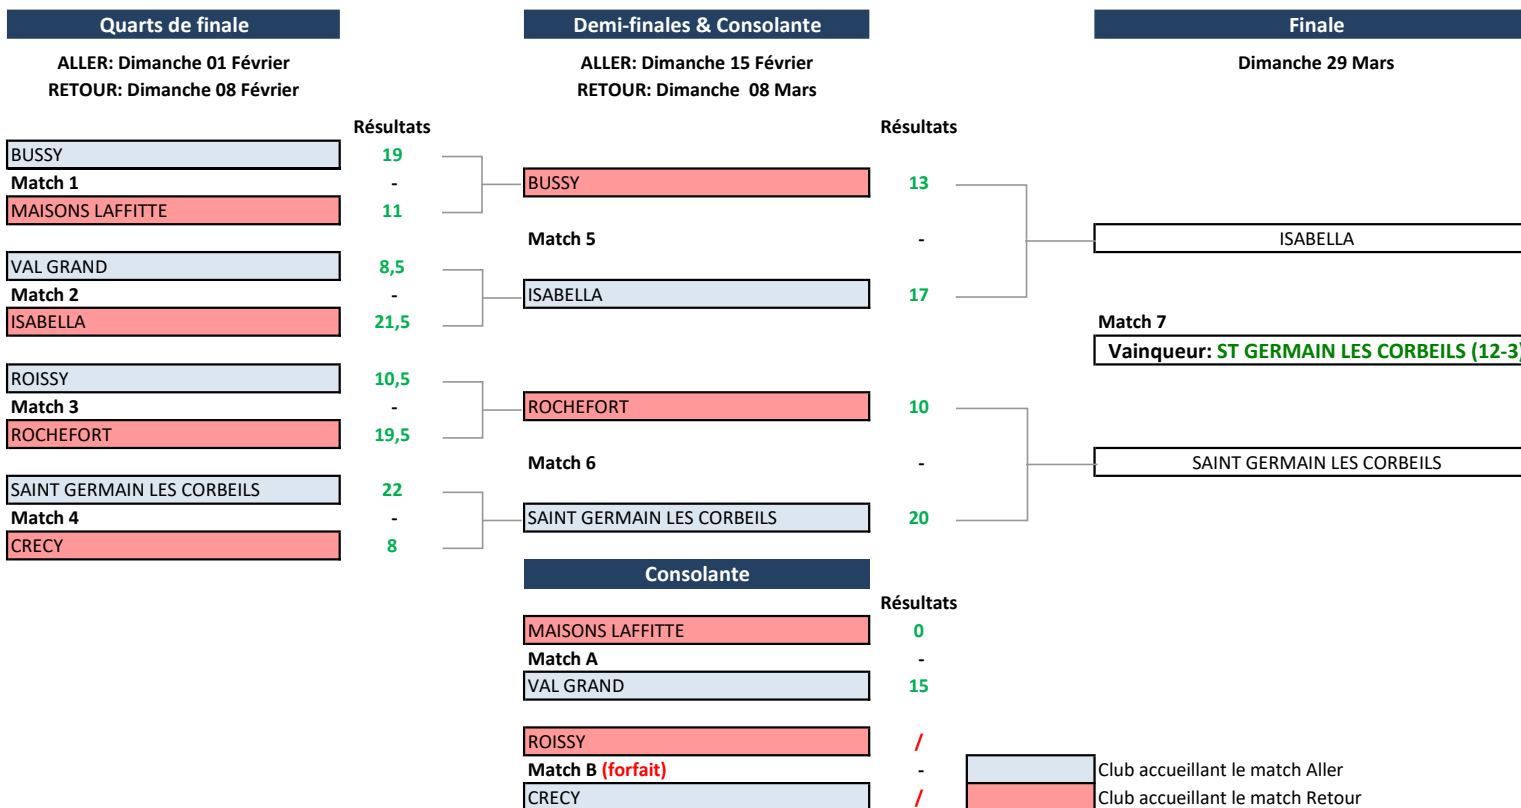

# CHAMPIONNAT INTERCLUBS MESSIEURS DIVISION 1

# CHAMPIONNAT INTERCLUBS MESSIEURS DIVISION 2

## Quarts de finale

ALLER: Dimanche 01 Février  
RETOUR: Dimanche 08 Février

|                | Résultats |
|----------------|-----------|
| SENART         | 27        |
| <b>Match 1</b> | -         |
| GUERVILLE      | 3         |
| GADANCOURT     | 7,5       |
| <b>Match 2</b> | -         |
| TORCY          | 22,5      |
| ROSNY          | 7         |
| <b>Match 3</b> | -         |
| MARIVAUX       | 23        |
| ILE FLEURIE    | 14        |
| <b>Match 4</b> | -         |
| HARAS DE JARDY | 16        |