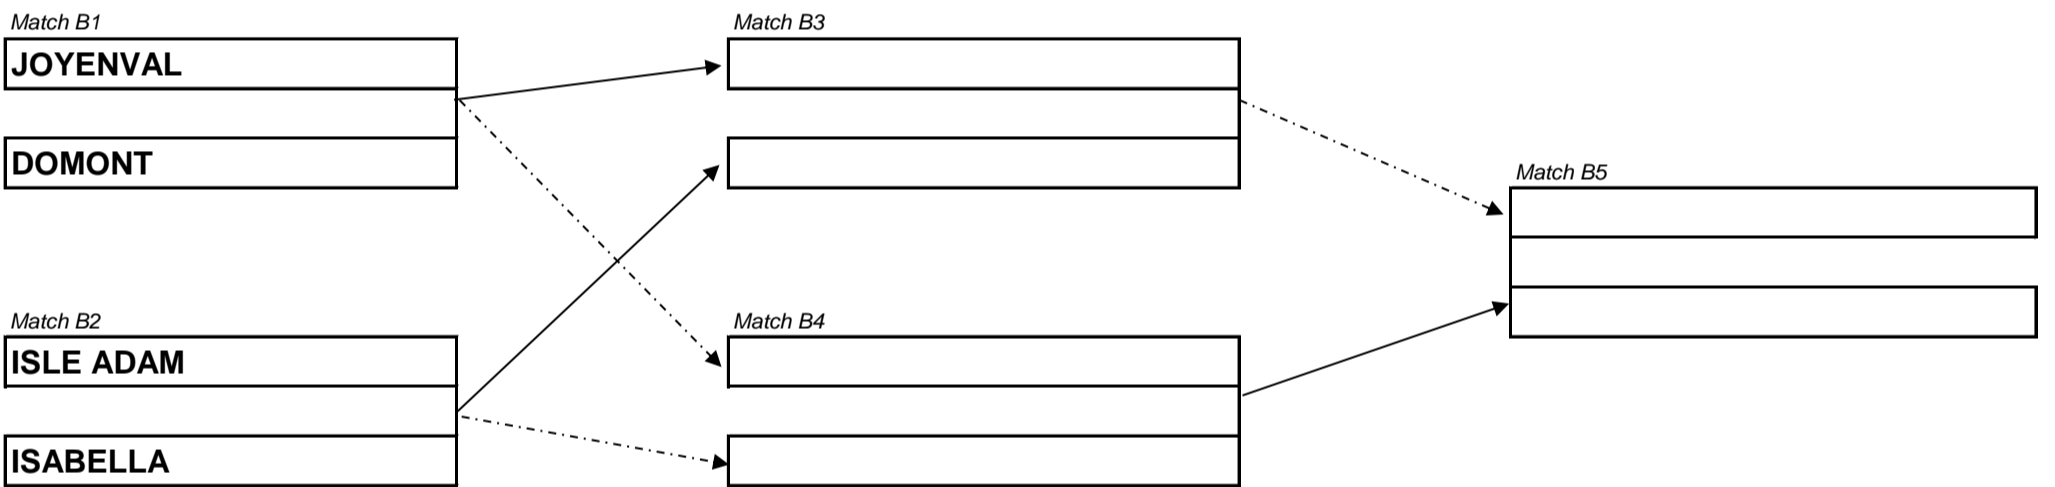

Ligue de Golf Paris Île-de-France

Phase de poule - Coupe de la Ligue Paris Île-de-France par Equipes Seniors Dames 2021

1ère division Dames

Aller : Lundi 31 mai 2021
Retour : Lundi 07 juin 2021
1er tour

Aller : Jeudi 10 juin 2021
Retour : jeudi 17 juin 2021
2ème tour

Aller : Jeudi 24 juin 2021
Retour : Vendredi 02 juillet 2021
Barrage

Poule A

Poule B

Poule C

Poule D

Ligue de Golf Paris Île-de-France

PHASE FINALE 1ère DIVISION DAMES 2021

Aller : Lundi 05 juillet 2021

Retour : jeudi 08 juillet 2021

Quart-finales

Aller : Jeudi 02 septembre 2021

Retour : jeudi 16 septembre 2021

1/2 Finale

Aller : Jeudi 30 septembre 2021

Retour : Lundi 04 octobre 2021

finale