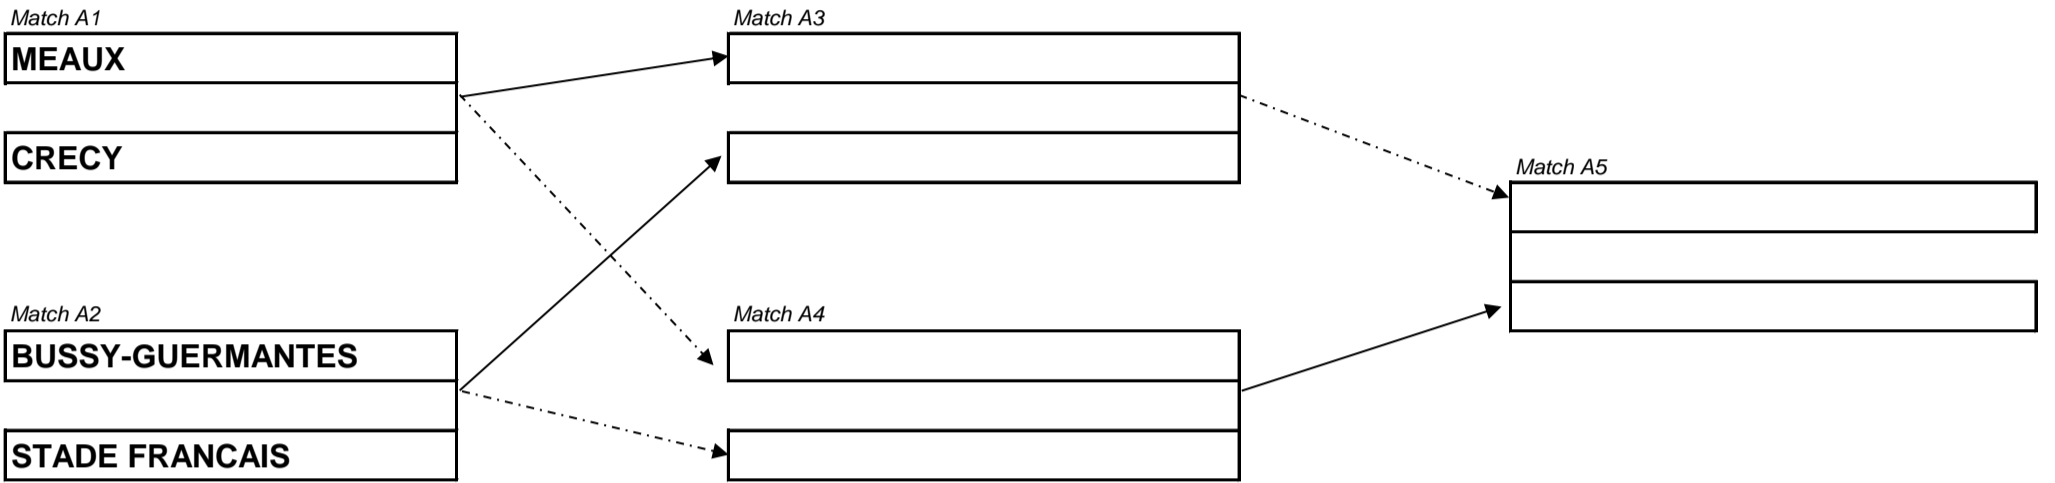

Ligue de Golf Paris Île-de-France

Phase de poule - Coupe de la Ligue Paris Île-de-France par Equipes Seniors Dames 2021

1ère division Dames

Aller : Lundi 31 mai 2021
Retour : Lundi 07 juin 2021
1er tour

Aller : Jeudi 10 juin 2021
Retour : jeudi 17 juin 2021
2ème tour

Aller : Jeudi 24 juin 2021
Retour : Vendredi 02 juillet 2021
Barrage

Poule A

Poule B

Poule C

Poule D

Ligue de Golf Paris Île-de-France

PHASE FINALE 1ère DIVISION DAMES 2021

Aller : Lundi 05 juillet 2021