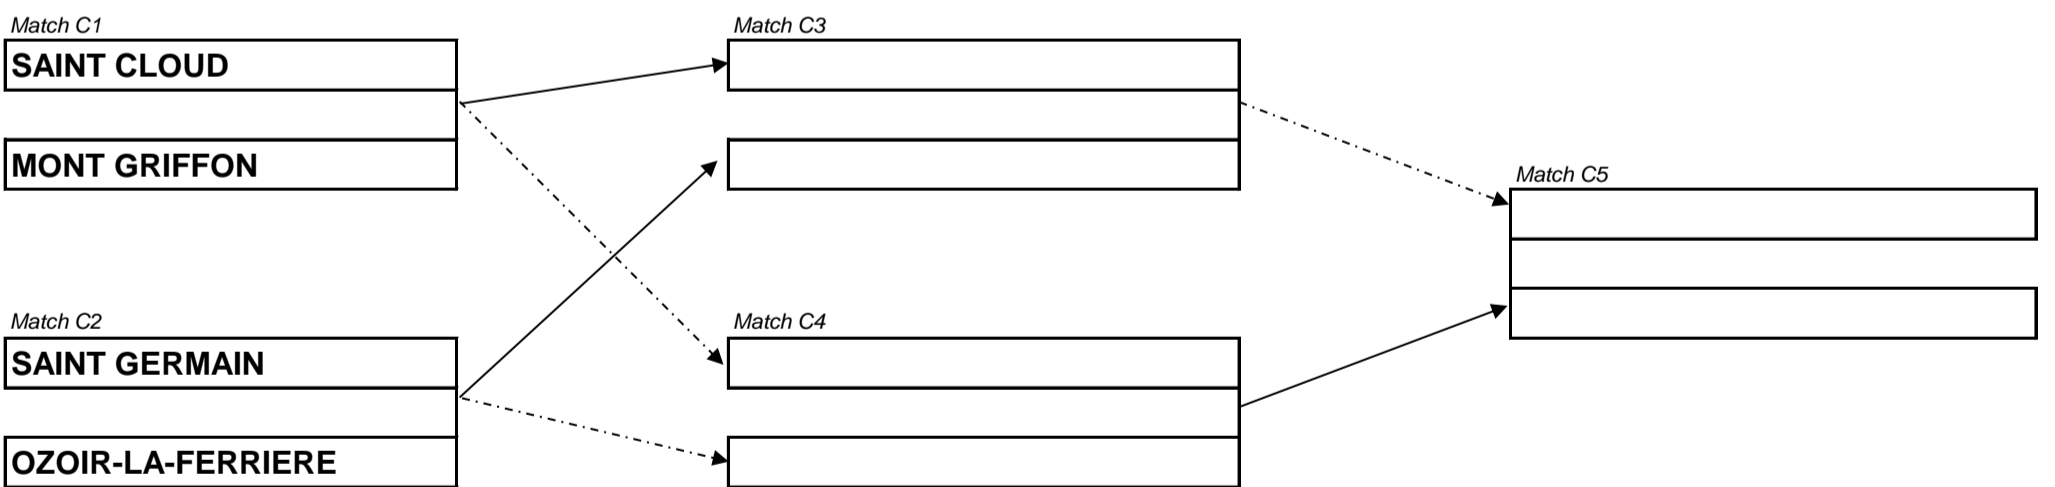

Ligue de Golf Paris Île-de-France

Phase de poule - Coupe de la Ligue Paris Île-de-France par Equipes Seniors Dames 2021

1ère division Dames

Aller : Lundi 31 mai 2021
Retour : Lundi 07 juin 2021
1er tour

Aller : Jeudi 10 juin 2021
Retour : jeudi 17 juin 2021
2ème tour

Aller : Jeudi 24 juin 2021
Retour : Vendredi 02 juillet 2021
Barrage

Poule A

Poule B

Poule C

Poule D

Ligue de Golf Paris Île-de-France

PHASE FINALE 1ère DIVISION DAMES 2021

Aller : Lundi 05 juillet 2021

Retour : jeudi 08 juillet 2021

Quart-finales

Aller : Jeudi 02 septembre 2021

Retour : jeudi 16 septembre 2021

1/2 Finale

Aller : Jeudi 30 septembre 2021

Retour : Lundi 04 octobre 2021

finale