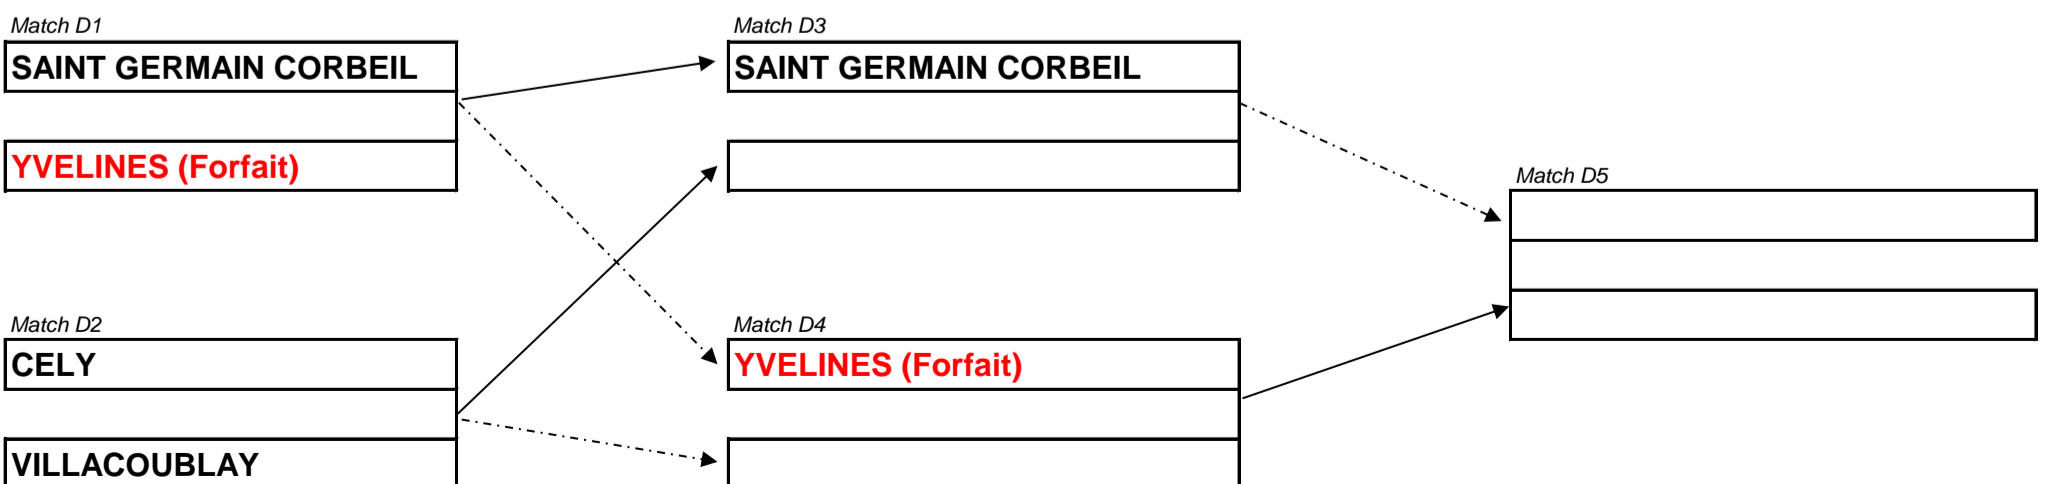

Aller : Jeudi 24 juin 2021
Retour : Vendredi 02 juillet 2021
Barrage

Poule A

Poule B

Poule C

Poule D

Ligue de Golf Paris Île-de-France

PHASE FINALE 1ère DIVISION DAMES 2021

Aller : Lundi 05 juillet 2021