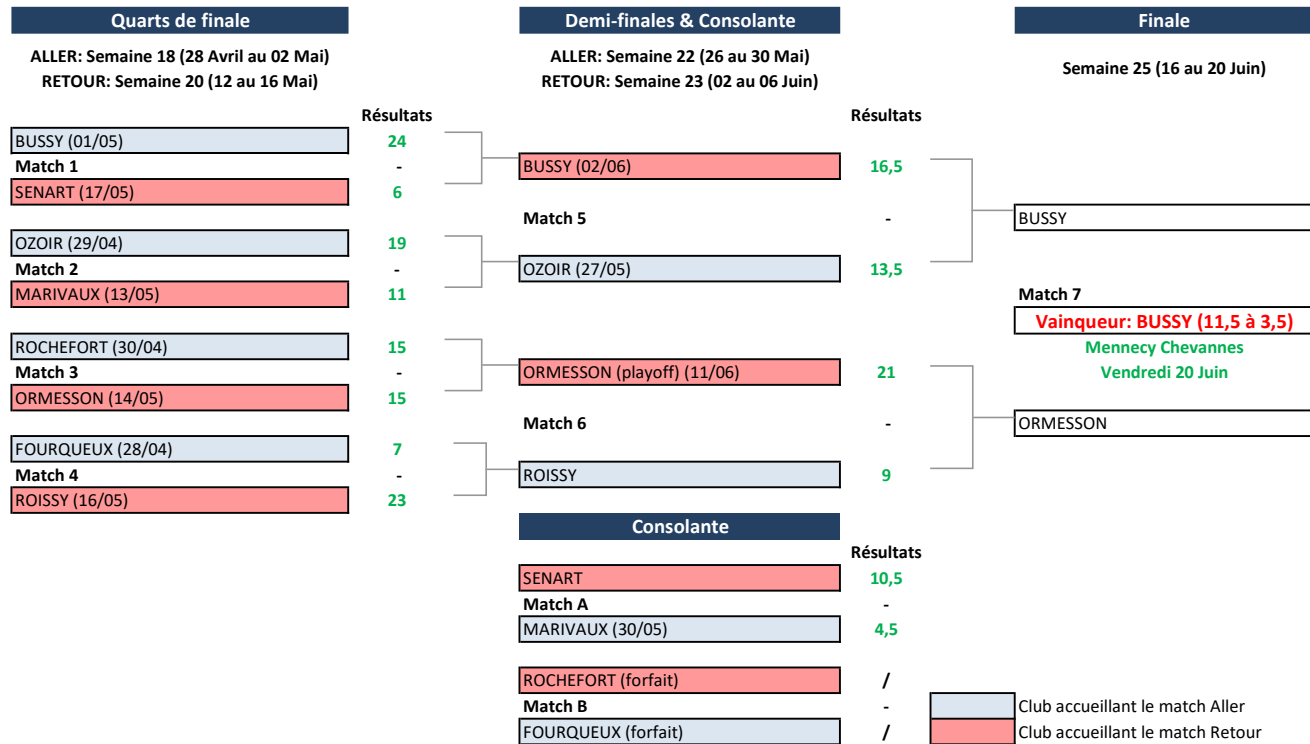

# CHAMPIONNAT INTERCLUBS SENIORS DIVISION 1 MESSIEURS

	Club accueillant le match Aller
	Club accueillant le match Retour

# CHAMPIONNAT INTERCLUBS SENIORS DIVISION 2 MESSIEURS

Quarts de finale		Demi-finales & Consolante		Finale	
ALLER: Semaine 18 (28 Avril au 02 Mai) RETOUR: Semaine 20 (12 au 16 Mai)		ALLER: Semaine 22 (26 au 30 Mai) RETOUR: Semaine 23 (02 au 06 Juin)		ALLER: Semaine 25 (16 au 20 Juin) RETOUR: Semaine 26 (23 au 27 Juin)	
<b>Résultats</b>		<b>Résultats</b>			
GADANCOURT (02/05)	6	PARIS VAL D'EUROPE (05/06)	12,5	MEAUX BOUTIGNY	
<b>Match 1</b>	-	<b>Match 5</b>	-	<b>Match 7</b>	
PARIS VAL D'EUROPE (14/05)	24	MEAUX BOUTIGNY (26/05)	17,5	Vainqueur: MEAUX (20,5 à 9,5)	
MEAUX BOUTIGNY (28/04)	23	GUERVILLE (03/06)	9,5	LESIGNY REVEILLON	
<b>Match 2</b>	-	<b>Match 6</b>	-		
FORGES LES BAINS (12/05)	7	LESIGNY REVEILLON (30/05)	20,5		
GUERVILLE (28/04)	18				
<b>Match 3</b>	-				
GIF CHEVRY (14/05)	12				
LESIGNY REVEILLON (01/05)	19				
<b>Match 4</b>	-				
SAINT QUENTIN (14/05)	11				
		<b>Consolante</b>			
		<b>Résultats</b>			
		GADANCOURT (05/06)	10,5		
		<b>Match A</b>	-		
		FORGES LES BAINS (26/05)	19,5		
		GIF CHEVRY (05/06)	12		
		<b>Match B</b>	-		
		SAINT QUENTIN (28/05)	18		
					Club accueillant le match Aller
					Club accueillant le match Retour

## Quarts de finale

ALLER: Semaine 18 (28 Avril au 02 Mai)

RETOUR: Semaine 20 (12 au 16 Mai)

	Résultats
TORCY (02/05)	12
<b>Match 1</b>	-
CERGY (16/05)	18
ROSNY (28/04)	24
<b>Match 2</b>	-
SAINT AUBIN (16/05)	6
MENNECY CHEVANNES (30/04)	15,5
<b>Match 3</b>	-
LA FORTERESSE (15/05)	14,5
LESIGNY CORBUCHES (30/04)	17
<b>Match 4</b>	-
GONESSE (13/05)	13