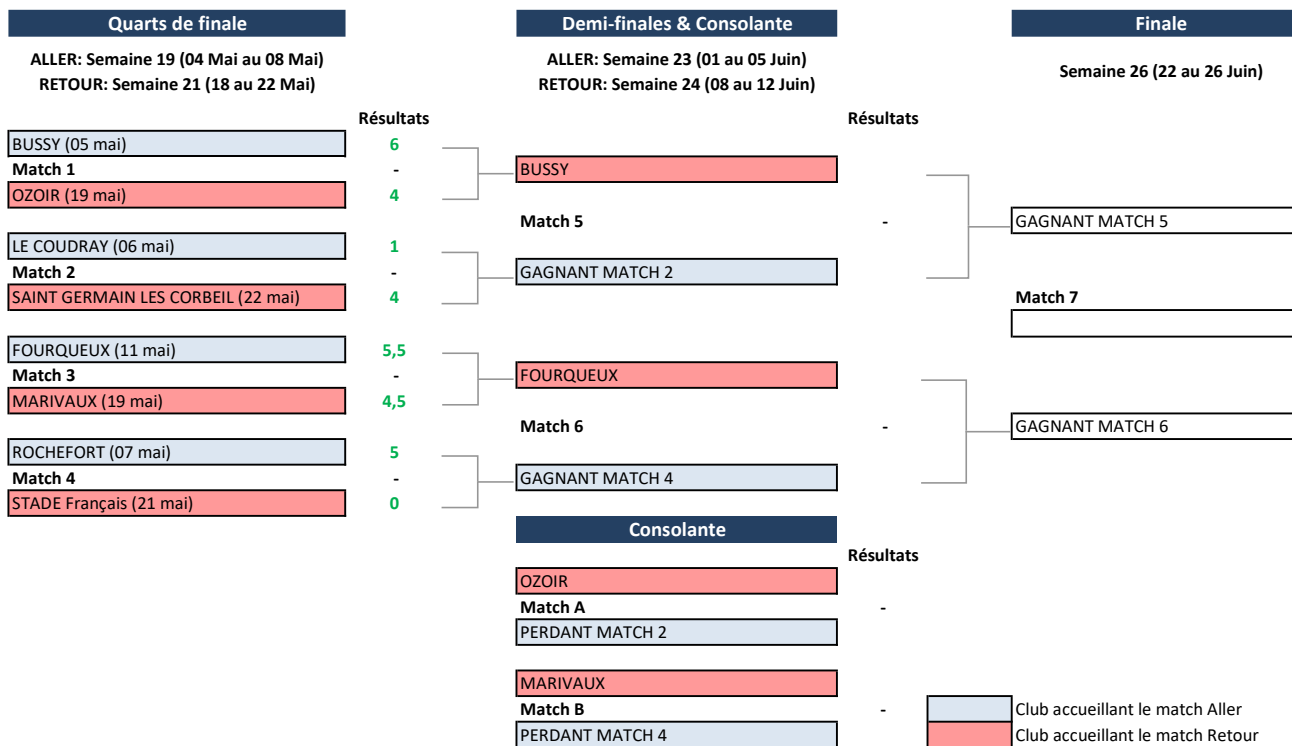

CHAMPIONNAT INTERCLUBS SENIORS DIVISION 1 MESSIEURS

CHAMPIONNAT INTERCLUBS SENIORS DIVISION 2 MESSIEURS

Quarts de finale

ALLER: Semaine 19 (04 Mai au 08 Mai)
RETOUR: Semaine 21 (18 au 22 Mai)

	Résultats
SENART (06 mai)	5
Match 1	-
FORGES LES BAINS (19 mai)	5
MEAUX BOUTIGNY (04 mai)	2,5
Match 2	-
PARIS VAL D'EUROPE (21 mai)	2,5
MAISONS LAFFITTE	10
Match 3	-
MONT GRIFFON (forfait)	0
ORMESSON (04 mai)	4
Match 4	-
BETHEMONT (19 mai)	6

Demi-finales & Consolante

ALLER: Semaine 23 (01 au 05 Juin)
RETOUR: Semaine 24 (08 au 12 Juin)

	Résultats
FORGES LES BAINS (Playoff)	-
Match 5	-
GAGNANT MATCH 2	-
MAISONS LAFFITTE	-
Match 6	-
BETHEMONT	-