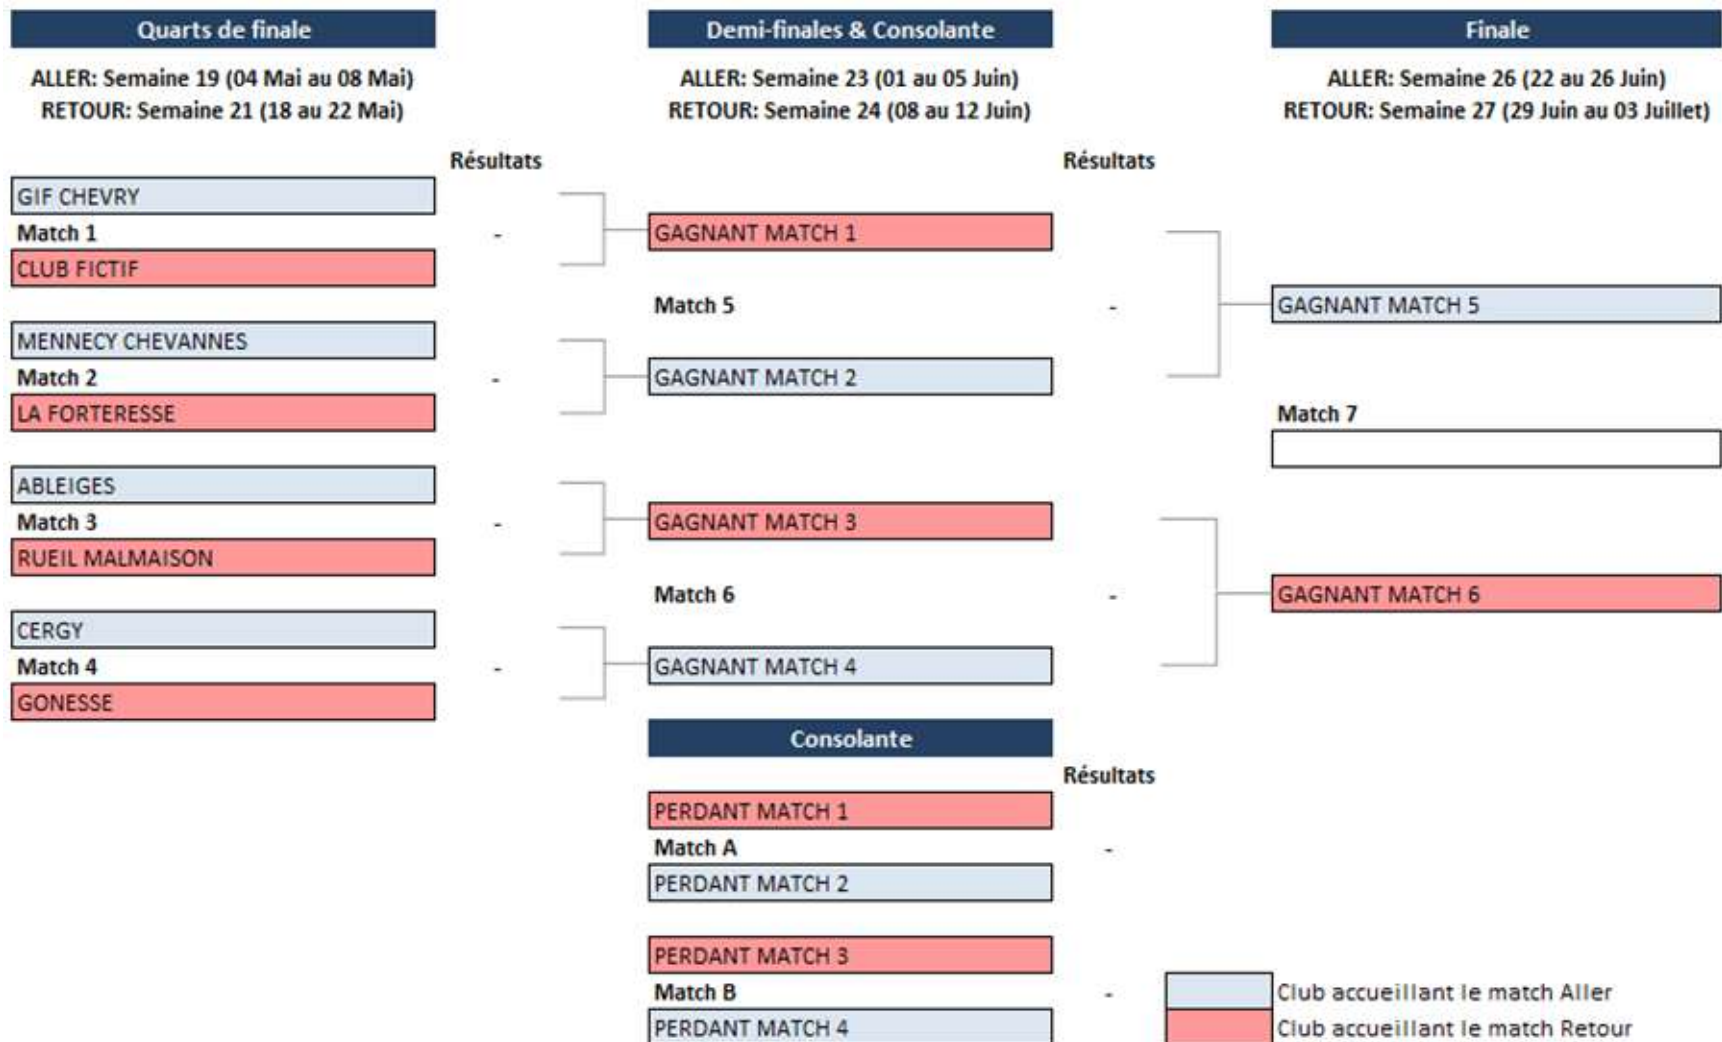

Calendrier & Ordre des Matches: Division 4 Messieurs