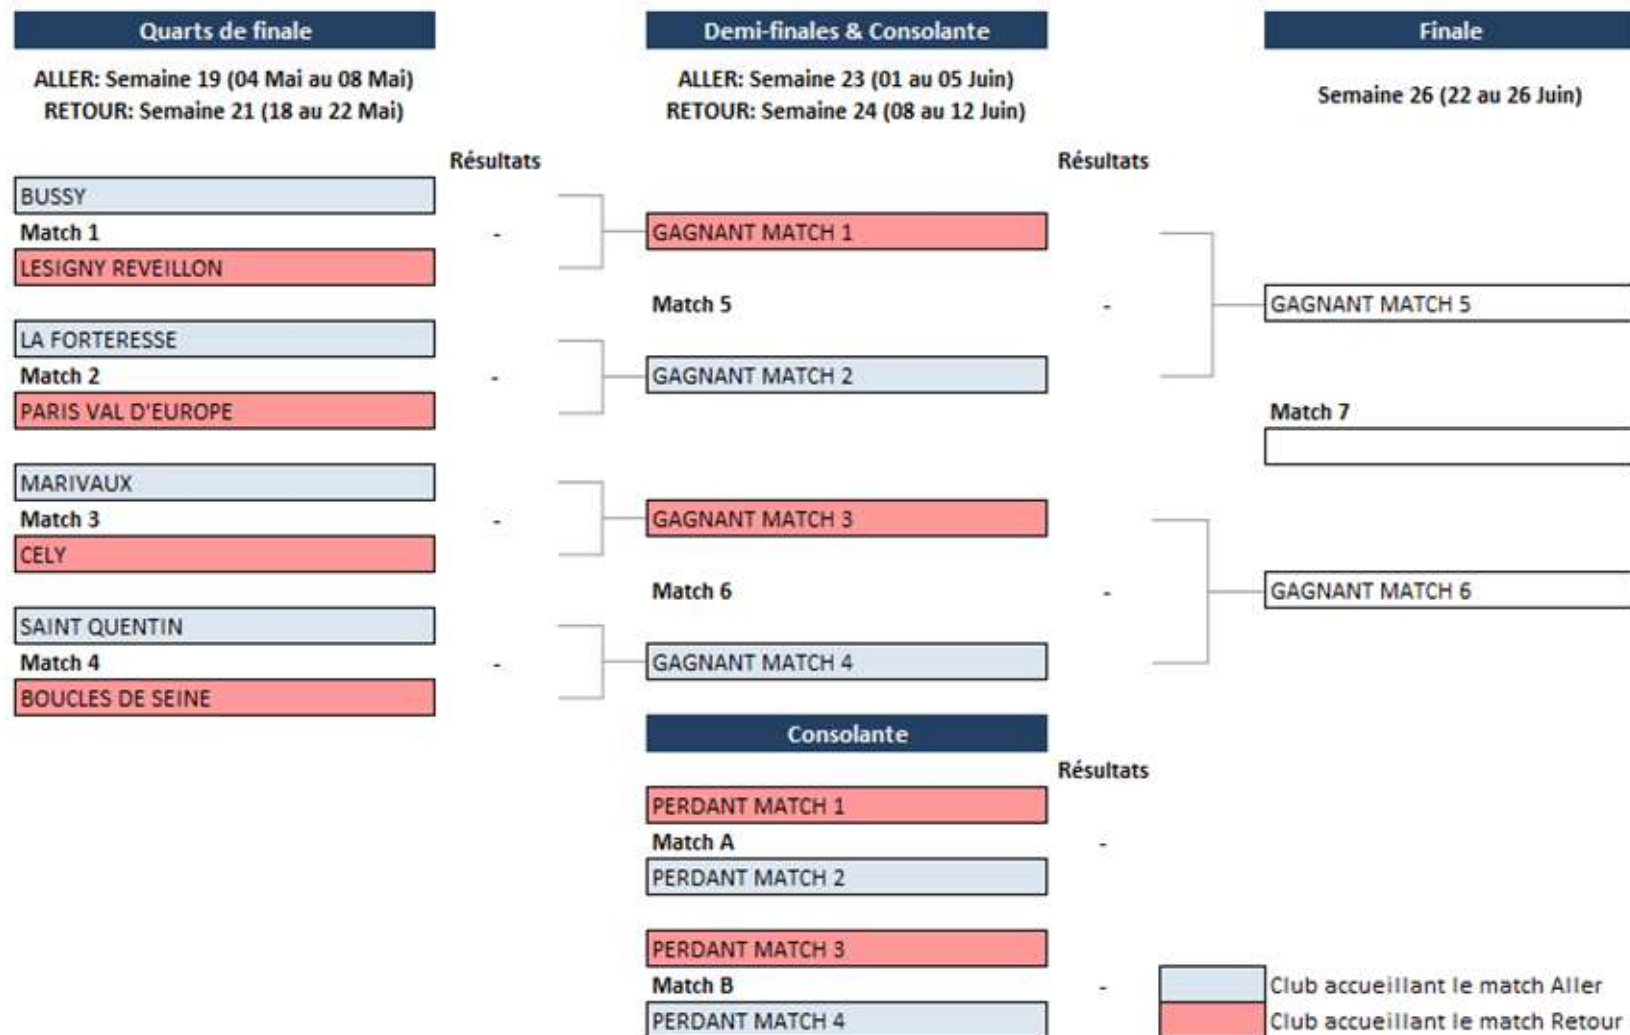

Calendrier & Ordre des Matches: Division 1 Messieurs

LIGUE DE GOLF
PARIS ILE-DE-FRANCE

Calendrier & Ordre des Matches: Division 2 Messieurs

LIGUE DE GOLF
PARIS ILE-DE-FRANCE

Calendrier & Ordre des Matches: Division 3 Messieurs

LIGUE DE GOLF
 PARIS ILE-DE-FRANCE

Calendrier & Ordre des Matches: Division 4 Messieurs

LIGUE DE GOLF
PARIS ILE-DE-FRANCE

Calendrier & Ordre des Matches: Division 1 Dames

LIGUE DE GOLF
PARIS ILE-DE-FRANCE

Départages et Vainqueurs

En cas d'égalité au terme des deux rencontres, chaque capitaine constitue un foursome en puisant parmi les joueurs figurant sur la feuille de match (du foursome et/ou des simples) pour repartir en play-off trou par trou.

Vainqueurs :

- Les poules sont recomposées chaque année en fonction des critères évoqués précédemment.
- Le gagnant de chaque poule pourrait être éligible à un surclassement (à la 8^e position) seulement pour l'année N+1. Dans le cas où le club évoluerait déjà dans une poule supérieure à la suite de la recomposition de celles-ci, le surclassement ne s'applique pas.