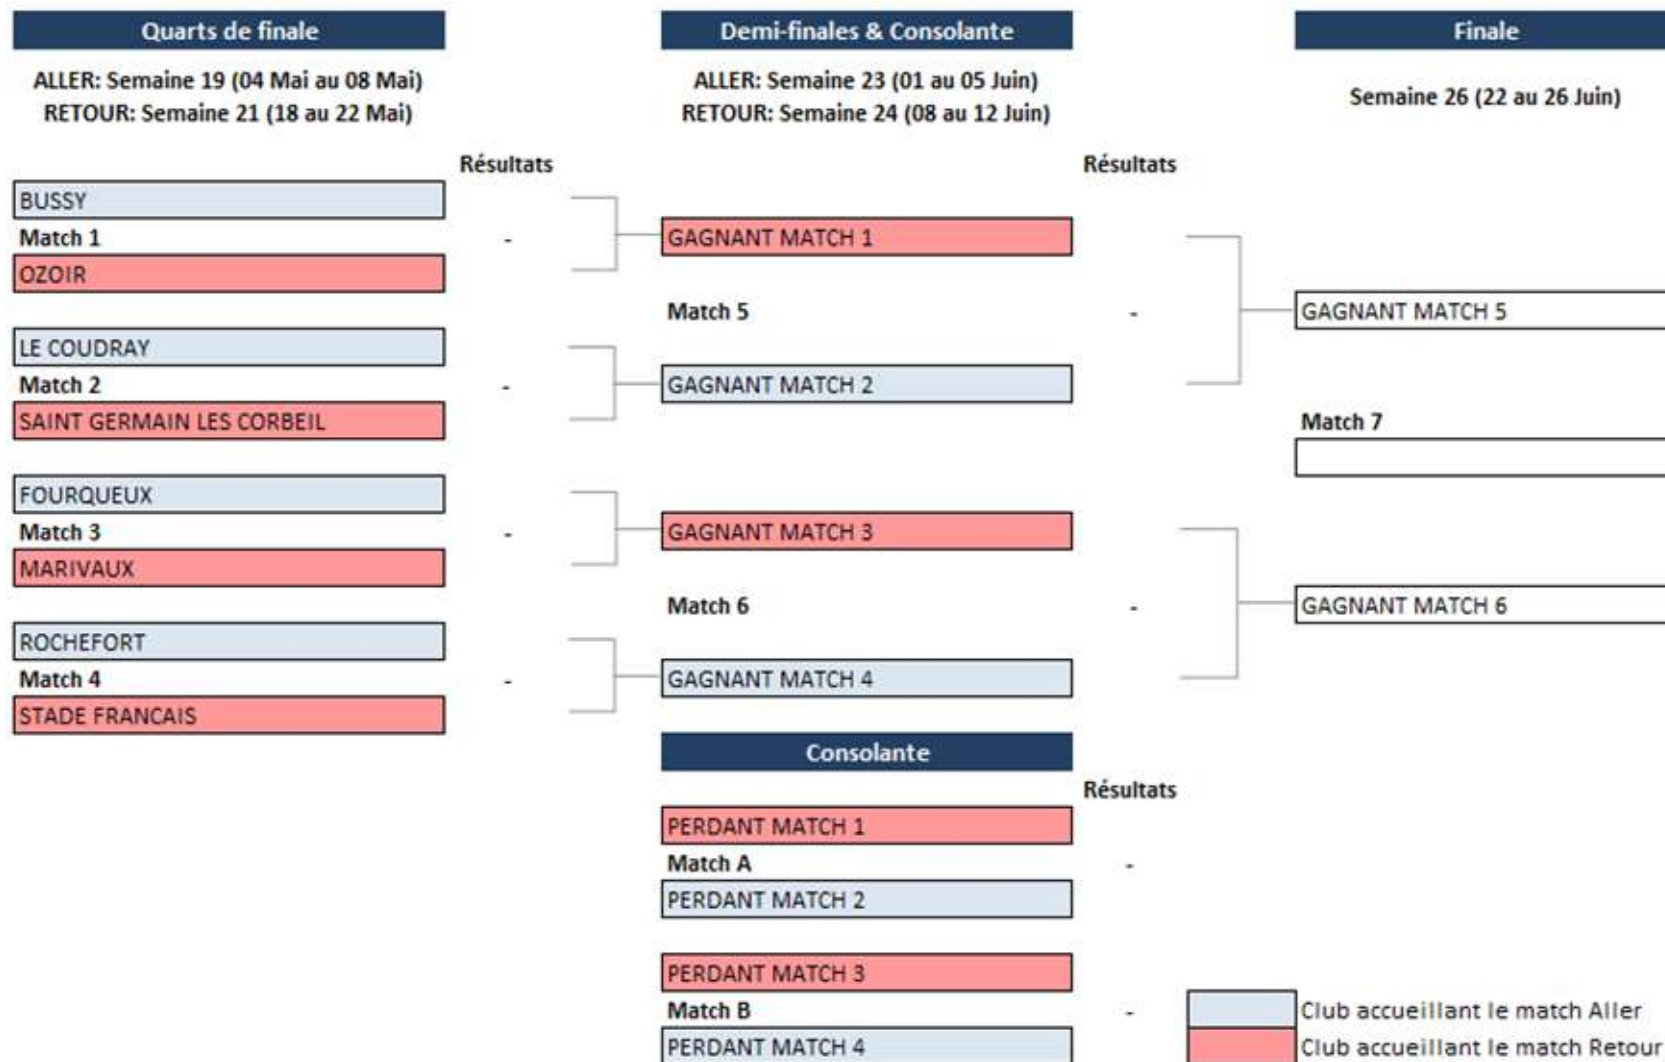

Calendrier & Ordre des Matches: Division 1 Messieurs