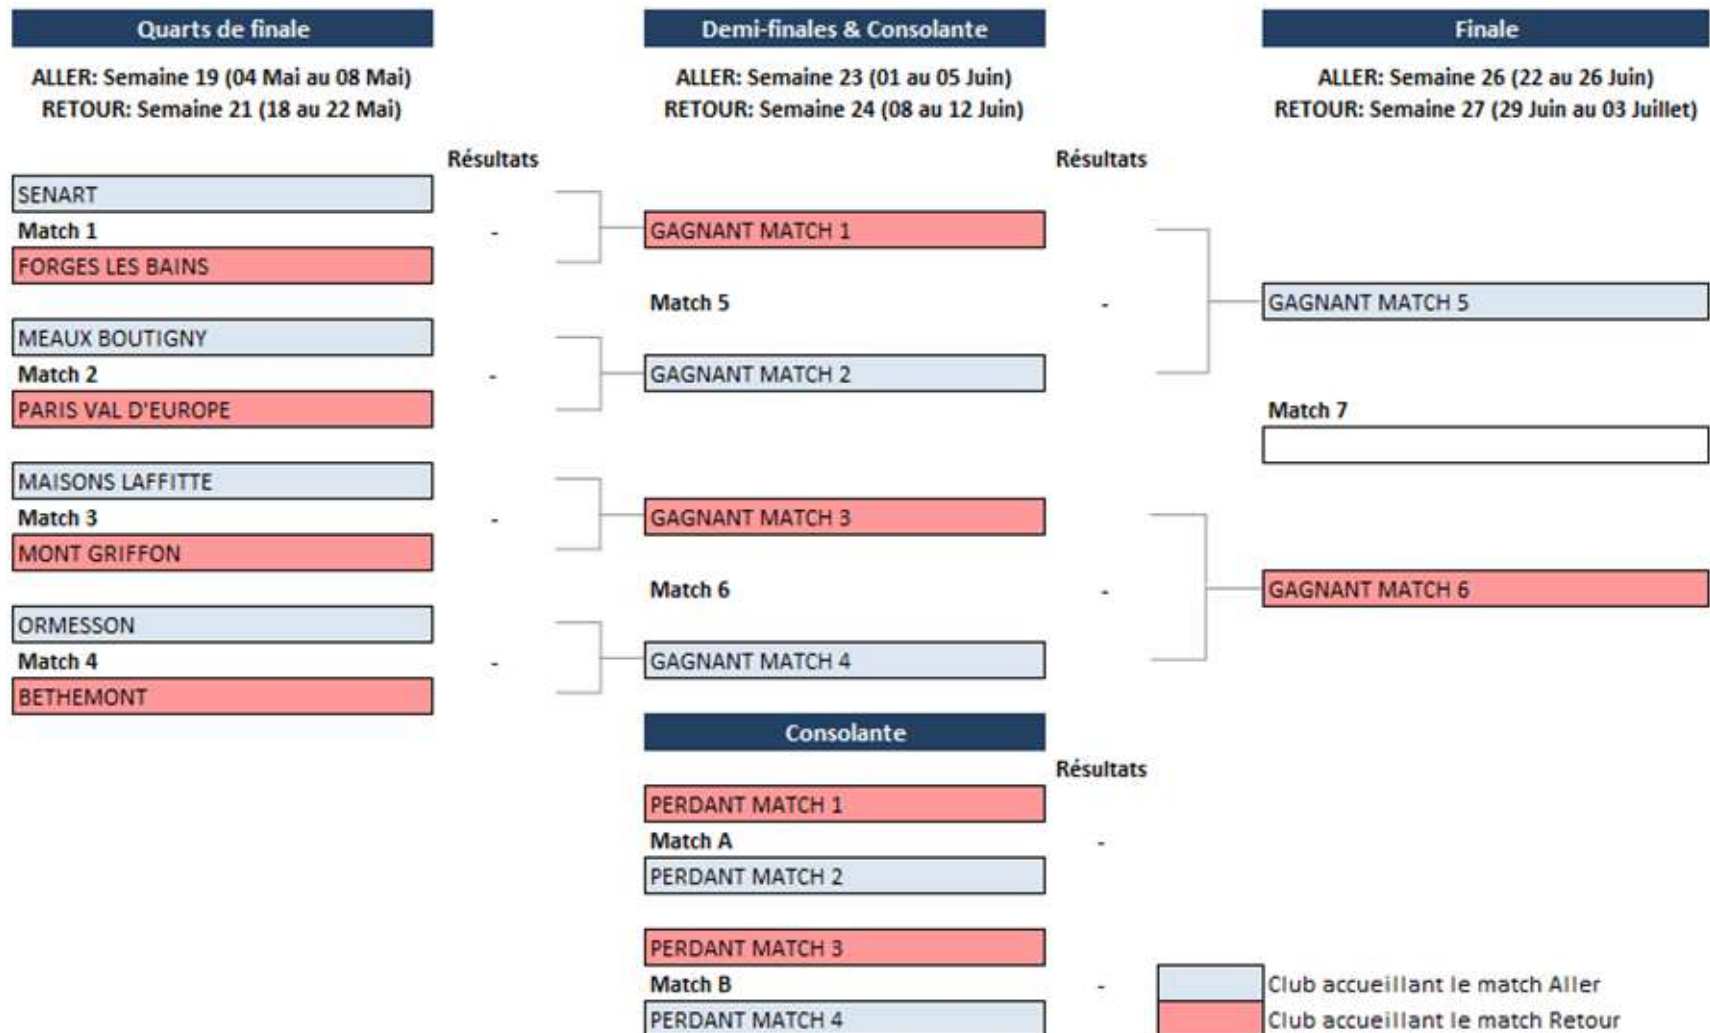

Rappel de la Formule

Match-play / 18 trous / aller-retour
4 simples et 1 foursome consécutifs

- Repères Rouges pour les Dames et Jaunes pour les Messieurs.
- Le premier départ a lieu à partir de 9 h 00, les simples suivis du foursome.
- Les simples se jouent dans l'ordre croissant des index arrondis.
- 1 point de victoire par match (simples et foursome).
- En cas d'égalité après 18 trous le match est partagé.
- Liste de 35 joueurs/joueuses potentiels.

Classement des clubs par Division

Critères d'affectation:

1. Présence dans l'année 2026 dans une Division Fédérale Seniors Messieurs ou Dames.
2. Seulement pour les Messieurs :
Présence dans l'année 2026 dans une Division Fédérale Seniors 2.
Pour les critères 1 et 2, le classement prend d'abord en compte le numéro de division dans l'ordre suivant : D1, D2, D3, D4, Promotion ; puis l'évolution par rapport à l'année 2025 dans l'ordre suivant : descente de division supérieure, maintien dans la division et montée de la division inférieure.
3. Classement de l'année 2025 à la fin de la phase de strokeplay dans une Division Fédérale Seniors Messieurs ou Dames.
4. Seulement pour les Messieurs :
Classement de l'année 2025 à la fin de la phase de strokeplay dans une Division Fédérale Seniors 2.
5. Tirage au sort.

Calendrier & Ordre des Matches: Division 1 Messieurs

LIGUE DE GOLF
PARIS ILE-DE-FRANCE

Calendrier & Ordre des Matches: Division 2 Messieurs

LIGUE DE GOLF
PARIS ILE-DE-FRANCE

Calendrier & Ordre des Matches: Division 3 Messieurs