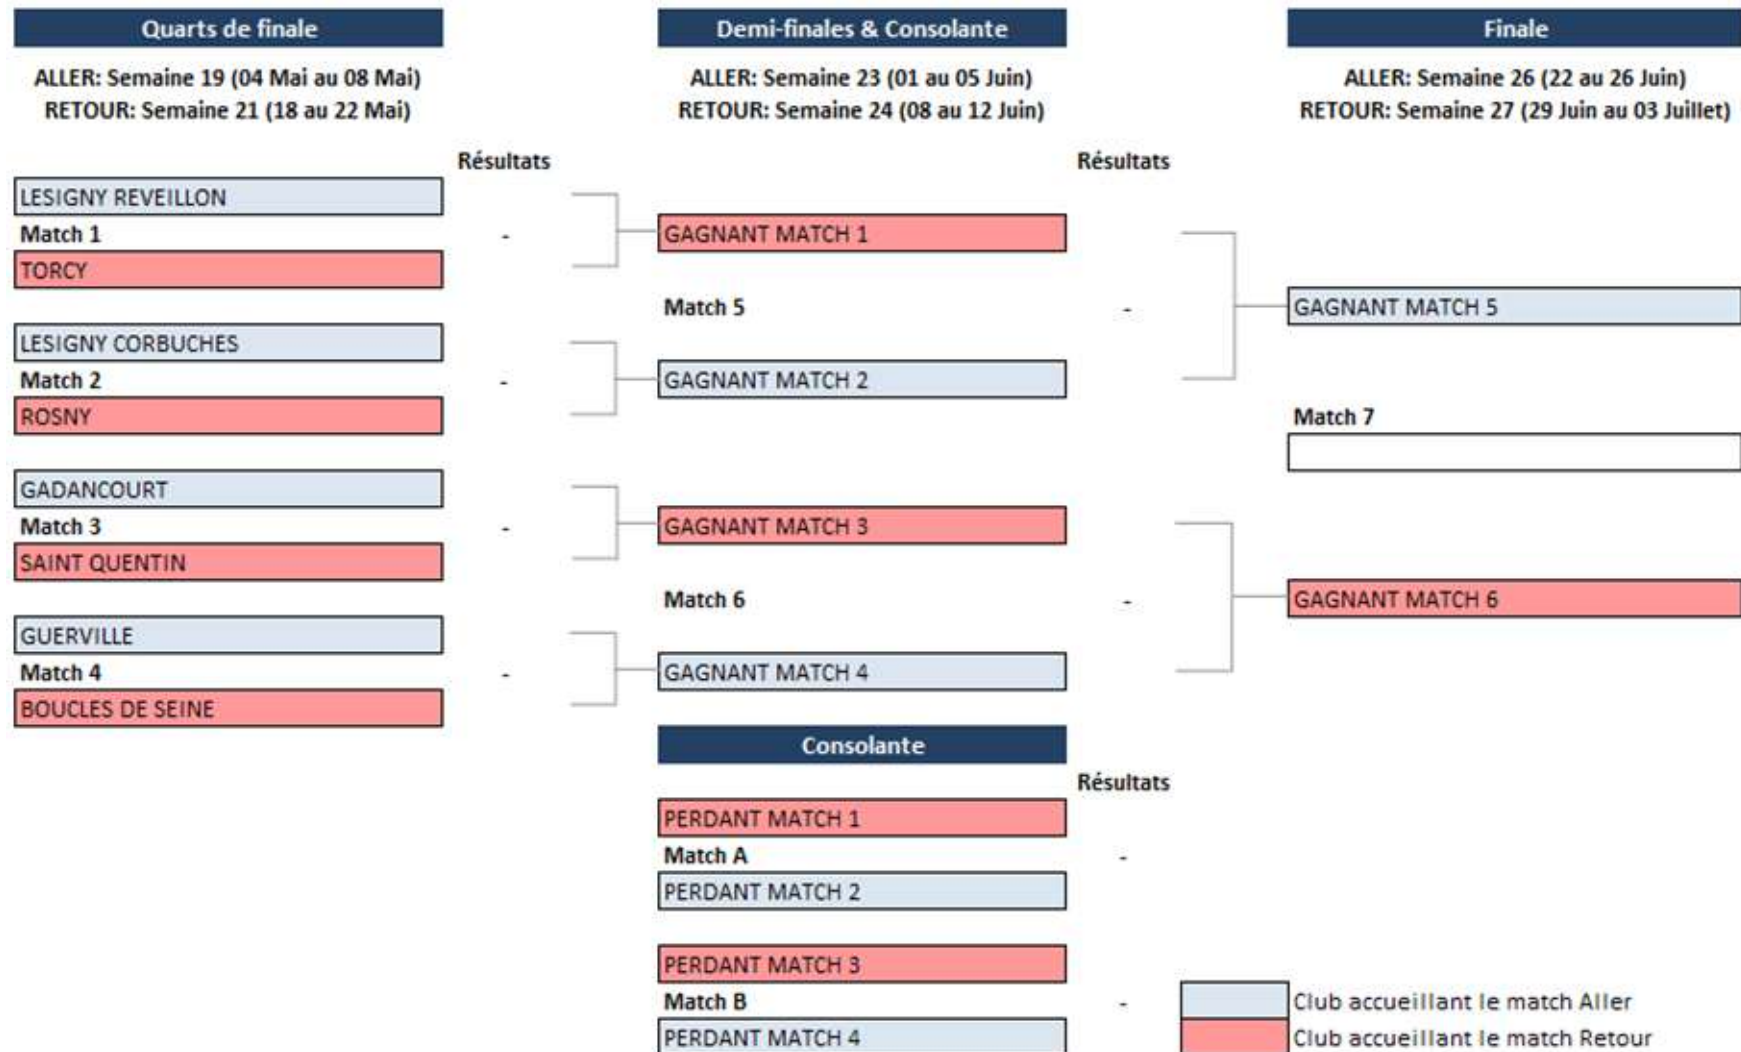

Rappel de la Formule

Match-play / 18 trous / aller-retour
4 simples et 1 foursome consécutifs

- Repères Rouges pour les Dames et Jaunes pour les Messieurs.
- Le premier départ a lieu à partir de 9 h 00, les simples suivis du foursome.
- Les simples se jouent dans l'ordre croissant des index arrondis.
- 1 point de victoire par match (simples et foursome).
- En cas d'égalité après 18 trous le match est partagé.
- Liste de 35 joueurs/joueuses potentiels.

Classement des clubs par Division

Critères d'affectation:

1. Présence dans l'année 2026 dans une Division Fédérale Seniors Messieurs ou Dames.
2. Seulement pour les Messieurs :
Présence dans l'année 2026 dans une Division Fédérale Seniors 2.
Pour les critères 1 et 2, le classement prend d'abord en compte le numéro de division dans l'ordre suivant : D1, D2, D3, D4, Promotion ; puis l'évolution par rapport à l'année 2025 dans l'ordre suivant : descente de division supérieure, maintien dans la division et montée de la division inférieure.
3. Classement de l'année 2025 à la fin de la phase de strokeplay dans une Division Fédérale Seniors Messieurs ou Dames.
4. Seulement pour les Messieurs :
Classement de l'année 2025 à la fin de la phase de strokeplay dans une Division Fédérale Seniors 2.
5. Tirage au sort.

Calendrier & Ordre des Matches: Division 1 Messieurs

LIGUE DE GOLF
PARIS ILE-DE-FRANCE

Calendrier & Ordre des Matches: Division 2 Messieurs

LIGUE DE GOLF
PARIS ILE-DE-FRANCE

Calendrier & Ordre des Matches: Division 3 Messieurs

Départages et Vainqueurs

En cas d'égalité au terme des deux rencontres, chaque capitaine constitue un foursome en puisant parmi les joueurs figurant sur la feuille de match (du foursome et/ou des simples) pour repartir en play-off trou par trou.